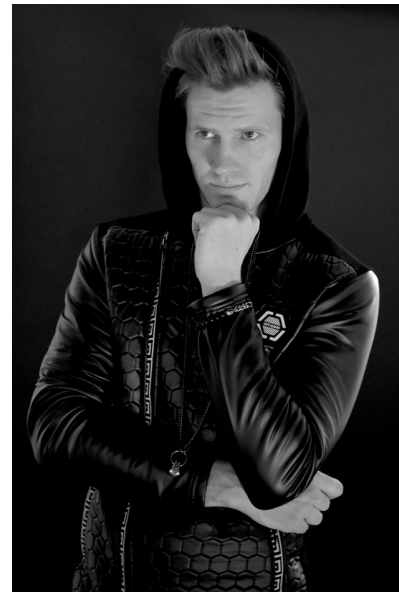

DYLAN CORBETT

Height 6'2"    Waist 32"    Inseam 34"    Shoe 10.5 US    Hair Light Brown  
Eyes Blue

SALT  
AGENCY

BOOKING INQUIRIES [malmering@saltmat.com](mailto:malmering@saltmat.com)  
PHONE +1-404-214-9265