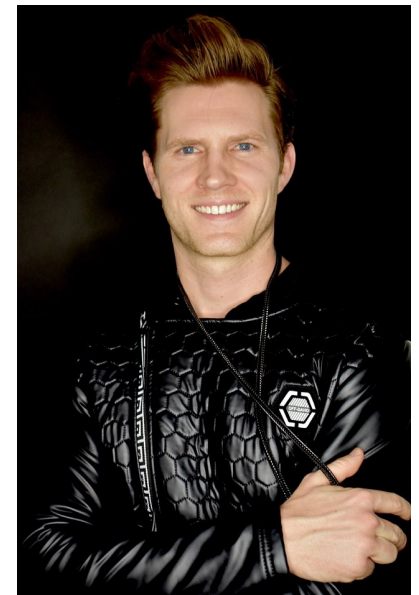

DYLAN CORBETT

Height 6'2"    Waist 32"    Inseam 34"    Shoe 10.5 US    Hair Light Brown  
Eyes Blue

SALT  
AGENCY

BOOKING INQUIRIES [malmering@saltmat.com](mailto:malmering@saltmat.com)  
PHONE +1-404-214-9265