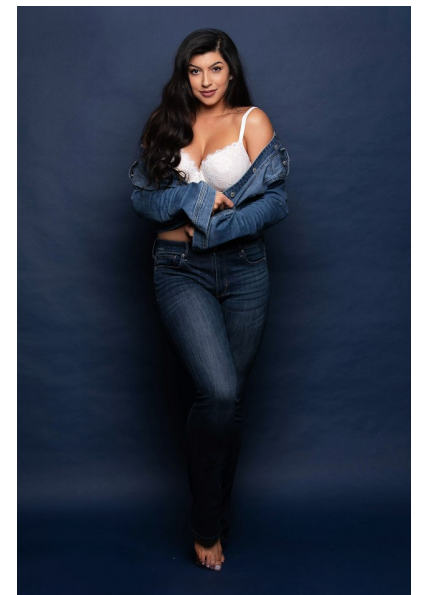

CHELSEA YBANEZ

Height 5'11"   Waist 33"   Hips 44"   Dress 12 US   Shoe 11 US   Hair Brown  
Eyes Brown

SALT  
AGENCY

BOOKING INQUIRIES [malmering@saltmat.com](mailto:malmering@saltmat.com)  
PHONE +1-404-214-9265