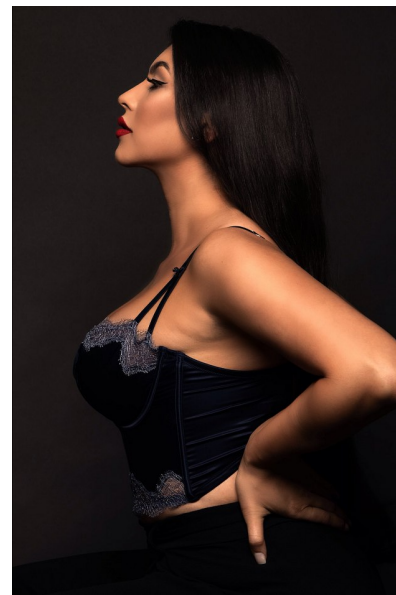

CHELSEA YBANEZ

Height 5'11"   Waist 33"   Hips 44"   Dress 12 US   Shoe 11 US   Hair Brown  
Eyes Brown

SALT  
AGENCY

BOOKING INQUIRIES [malmering@saltmat.com](mailto:malmering@saltmat.com)  
PHONE +1-404-214-9265